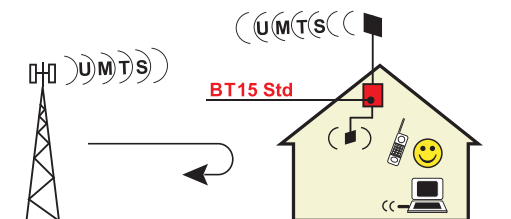

RIPETITORE-ESTENSORE 3G UMTS 2100MHz

Piccole-medie coperture 200m²

BT 15-STANDARD

MONO-OPERATORE / SINGLE PROVIDER

Copertura interna - Indoor Coverage: 100-200m²

Il **BT15** nelle due versioni disponibili è un ripetitore per banda **UMTS** di livello professionale con medio ottimo **guadagno 50-55dB** di sicuro ed efficiente funzionamento per superfici **fino a 200m²**.

Opera in **banda larga 3G UMTS 2100MHz** per traffico dati internet a velocità medio-alta (UMTS/HSPA) con capacità di diverse comunicazioni "user" trasferendo il segnale di buon livello dal tetto esterno estendendolo all'interno dove scarso o assente.

Non ripete la fonia GSM 900MHz né DCS 1800MHz.

La versione **BT15-STANDARD** definita **mono-operatore** utilizza una antenna **esterna pannello ad alto guadagno** (ampio lobo 70°) da puntare verso una cella operatore.

La versione **BT15-OM** definita **multioperatore** è dotata di antenna esterna **omnidirezionale** con limitato guadagno ma senza necessità di puntamento, da utilizzare **solo con forte segnale esterno** a fondo scala.