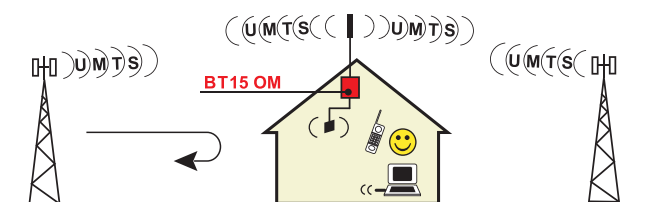

Copertura interna - Indoor Coverage: 80-150m²

The **BT15**, both versions, is a professional repeater on **UMTS** band with **good gain 50-55dB**, very reliable and efficient able to cover up to **200 square meters** indoor.

It operates on **3G UMTS 2100MHz wide band** for internet data high-medium speed traffic (UMTS/HSPA) and it can expand many simultaneous communications inside building where signal is poor or absent from roof where well operative.

BT15 can't support voice on GSM 900MHz nor DCS 1800MHz band.

The **BT15-STANDARD** or **single provider** version uses an external **high gain panel antenna**, wide coverage angle 70°, that must be directed to provider cell.

The **BT15-OM** version also called multi-providers version includes external omnidirectional 360° antenna with limited gain but it not need any direction set, usable **only with very high signal level on the roof** (full range).

Typical Applications: houses, small offices, shops, restaurants, small buildings.

Delivery kit all the main hardware for easy installation:

- 1 roof antenna with 10mt cable and connectors
- 1 indoor panel antenna with 10mt cable and connectors
- 1 amplifier 50-55dB gain
- 1 power supply 230VAC 50Hz

Options:

- 2-ways kit splitter to expand indoor coverage on 2 areas, pag. 21
- Extension coax cable **10m PR10-SMA**, pag. 22
- Indoor ceiling omnidirectional antenna **C7**, pag. 24.